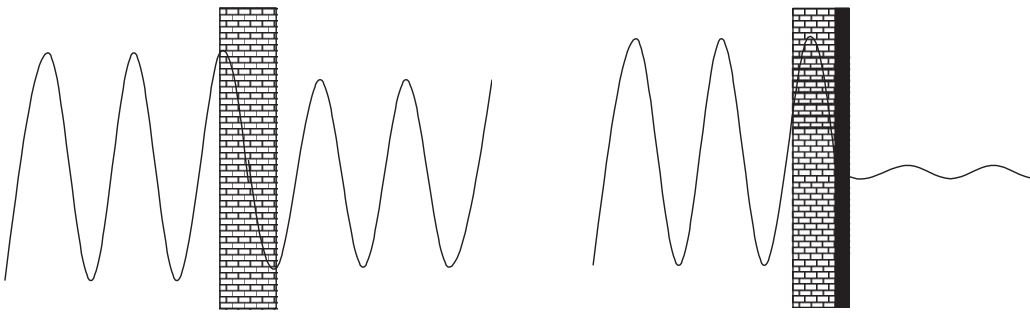

AlpinaLife Shield nasıl çalışır?

AlpinaLife Shield elektromanyetik dalgalara % 99,5 oranına kadar geçirimsizdir. Duvarlardan geçen elektromanyetik dalga boyları AlpinaLife Shield'in yansıtma etkisi ile küçülürler.