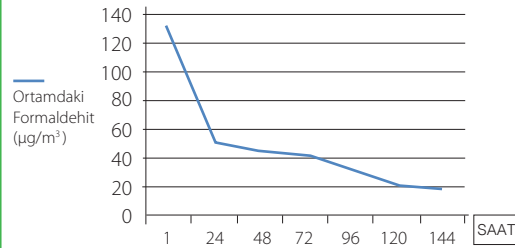

AlpinaLife Clean
Formaldehit Absorblama Grafiği*

*ISO 16000-3 / Formaldehid Miktarı Tayini Test Metoduna göre yapılan analizlerde elde edilen sonuçlardır.